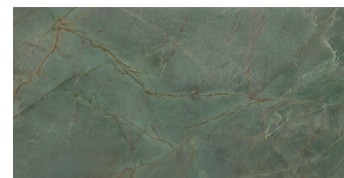

JADORE

60X120/24"X48"

JADORE POL RECT
60X120/24\"X48\" P34/M